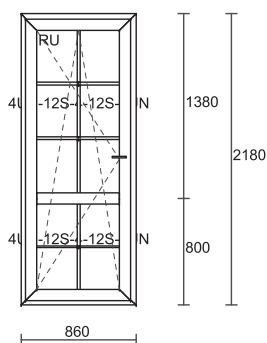

Poz. nr 62: Okno
Gabaryt: **860 x 2180 mm**
Ilość: 1 szt
System: Schuco Cor CT 70
Kolor: 230 NUSSBAUM, Nussbaum-217800
Szkło: 4UN-12S-4-12S-4UN

Cena: 834 zł + 23%Vat