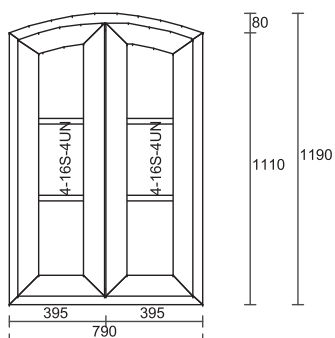

Poz. nr 65: Okno
Gabaryt: **790 x 1190 mm**
Ilość: 1szt
System: Schuco Cor CT 70
Kolor: 160 BIAŁY, Białe - 9016
Szkło: 4-16S-4UN

Cena: 1018 zł + 23%Vat