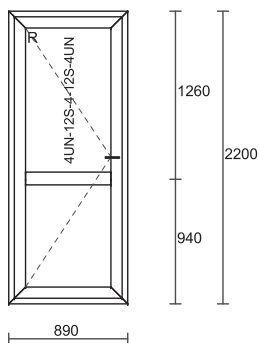

Poz. nr 61: Okno
Gabaryt: **890 x 2200 mm**
Ilość: 1 szt
System: Schuco Cor CT 70
Kolor: 230 NUSSBAUM, Nussbaum-217800
Szkło: 4UN-12S-4-12S-4UN

Cena: 762 zł + 23%Vat