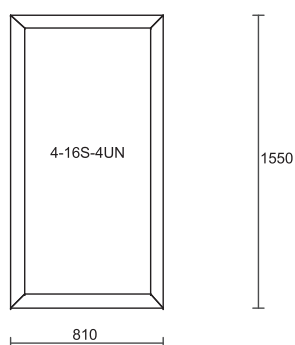

Poz. nr 25: Okno

Gabaryt: **810 x 1550 mm**

Ilość: 1szt

System: Schuco Cor CT 70

Kolor: 310 GOLD OAK, Golden oak - 49158

Szkło: 4-16S-4UN

Cena: 274 zł + 23%Vat