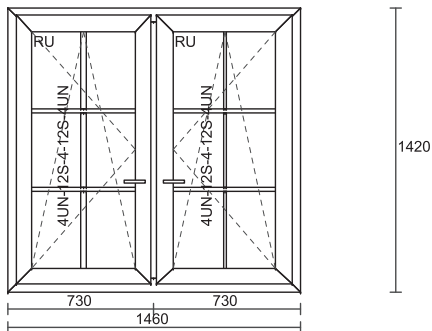

Poz. nr 8: Okno
Gabaryt: **1460 x 1420 mm**
Ilość: 1 szt
System: Schuco Cor CT 70
Kolor: 230 NUSSBAU, Nussbaum-2178007
Szkło: 4UN-12S-4-12S-4UN

Cena: 994,50 zł + 23%Vat