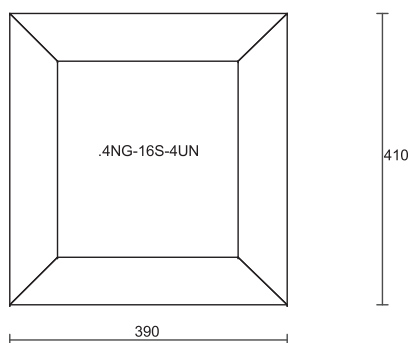

Poz. nr 55: Okno
Gabaryt: **390 x 410 mm**
Ilość: 1 szt
System: Schuco Cor CT 70
Kolor: 160 BIAŁY, Biały 9016
Szkło: 4NG-16S-4UN

Cena: 117 zł + 23%Vat