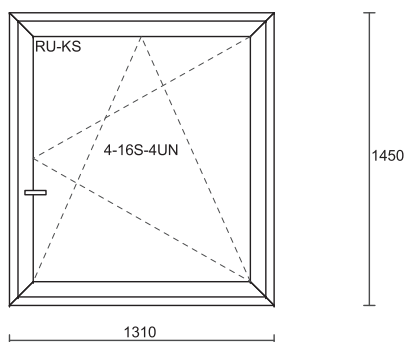

Poz. nr 63: Okno
Gabaryt: **1310 x 1450 mm**
Ilość: 1szt
System: Aluplast 4000 ks 5a
Kolor: 160 BIAŁY, Białe-9016
Szkło: 4-16S-4UN

Cena: 322,50 zł + 23%Vat