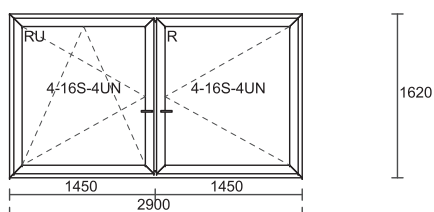

Poz. nr 33: Okno

Gabaryt: **2900 x 1620 mm**

Ilość: 1szt

System: Schuco Cor CT 70

Kolor: 460 NUSSBAUM, Nussbaum-217800

Szkło: 4-16S-4UN

Cena: 1007 zł + 23%Vat