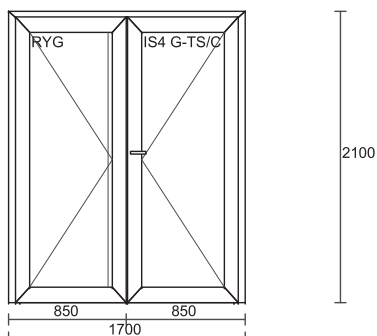

Poz. nr 12: Drzwi
Gabaryt: **1700 x 2100 mm**
Ilość: 1 szt
System: Schuco Cor CT 70 doors
Kolor: 701 MET SIL, Metallic Silber-F436-1002
Szkło: 4UN-12S-4-12S-4UN

Cena: 2462 zł + 23%Vat