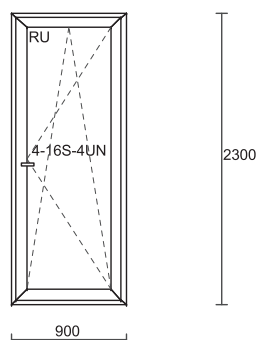

Poz. nr 60: Okno
Gabaryt: **900 x 2300 mm**
Ilość: 1 szt
System: Schuco Cor CT 70
Kolor: 310 GOLD OAK, Golden oak-49158
Szkło: 4-16S-4UN

Cena: 656 zł + 23%Vat