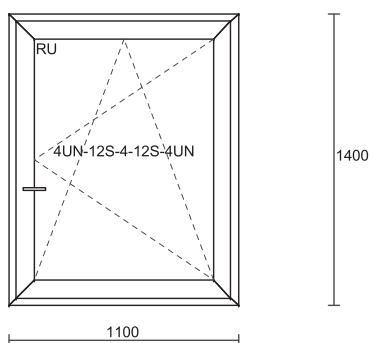

Poz. nr 11: Okno
Gabaryt: **1100 x 1400 mm**
Ilość: 1 szt
System: Schuco Cor Si 82
Kolor: 537 QUARZGR, Quarzgrau - 1703905
Szkło: 4UN-12S-4-12S-4UN

Cena: 638 zł + 23%Vat