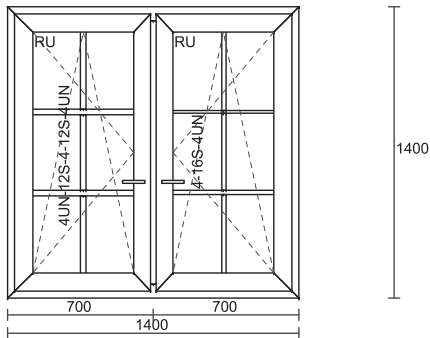

Poz. nr 15: Okno
Gabaryt: **1400 x 1400 mm**
Ilość: 1 szt
System: Schuco Cor CT 70
Kolor: 160 BIAŁY, Biały - 9016
Szkło: 4UN-12S-4-12S-4UN,4-16S-4UN

Cena: 853 zł + 23%Vat