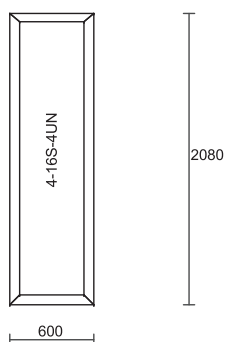

Poz. nr 23: Okno

Gabaryt: **600 x 2080 mm**

Ilość: 1szt

System: Schuco Cor CT 70

Kolor: 160 BIAŁY, Biały-9016

Szkło: 4-16S-4UN

Cena: 208 zł + 23%Vat