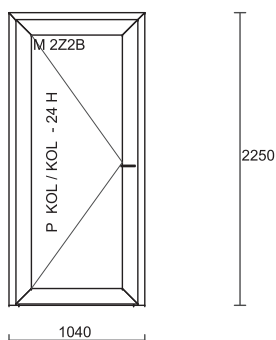

Cena: 226 zł + 23%Vat

Poz. nr 41: Okno
 Gabaryt: **470 x 1330 mm**
 Ilość: 6szt
 System: Aluplast 4000 ks 5a
 Kolor: 160 BIAŁY, Biały - 9016
 Szkło: 4-16S-4UN

Cena: 219 zł + 23%Vat

Poz. nr 51: Drzwi
 Gabaryt: **1040 x 2250 mm**
 Ilość: 1szt
 System: Schuco Cor CT 70 doors
 Kolor: 230 NUSSBAUM, Nussbaum-217800
 Szkło: PŁ KOL/KOL - 24H