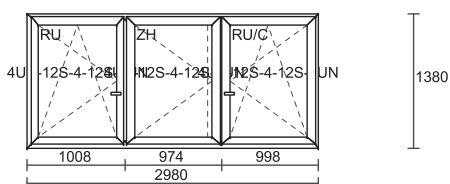

Poz. nr 58: Okno
Gabaryt: **2980 x 1380 mm**
Ilość: 1 szt
System: Schuco Cor CT 70
Kolor: 160 BIAŁY, Biały 9016
Szkło: 4UN-12S-4-12S-4UN

Cena: 1107,50 zł + 23%Vat