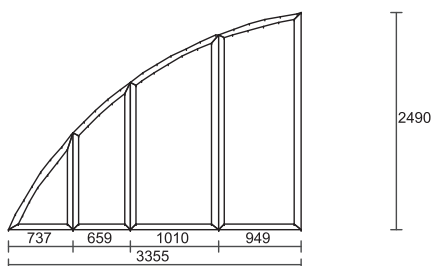

Poz. nr 18: Okno
Gabaryt: **3355 x 2490 mm**
Ilość: 1 szt
System: Schuco Cor CT 70
Kolor: 310 GOLD OAK, Golden oak - 49158
Szkło:

Cena: 956,50 zł + 23%Vat