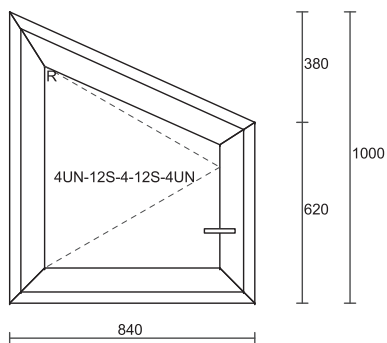

Poz. nr 35: Okno
Gabaryt: **840 x 1000 mm**
Ilość: 1 szt
System: Schuco Cor CT 70
Kolor: 610 GOLD OAK, Golden oak - 49158
Szkło: 4UN-12S-4-12S-4UN

Cena: 575,50 zł + 23%Vat