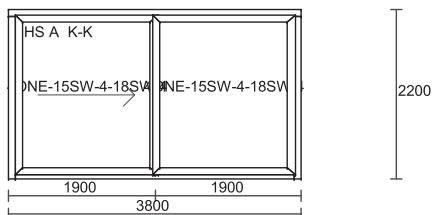

Gabaryt: **3390 x 2090 mm**

Ilość: 1 szt

System: Schuco Cor CT 70

Kolor: 221 WINCHESTER, Winchester - 49240

Szkło: 4ONE-15SW-4-18SW-4

Cena: 4174 zł + 23%Vat

Poz. nr 22: Drzwi podnośno-przesuwne z progiem

Gabaryt: **3800 x 2200 mm**