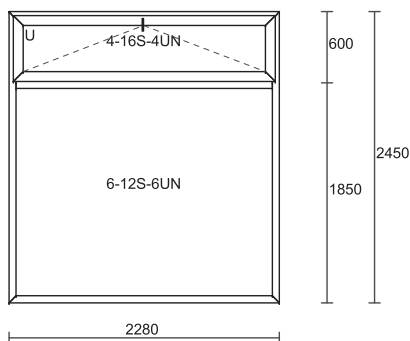

Poz. nr 16: Okno
Gabaryt: **2280 x 2450 mm**
Ilość: 1 szt
System: Schuco Cor CT 70
Kolor: 310 GOLD OAK, Golden oak - 49158
Szkło: 4-16S-4UN,6-12S-6UN

Cena: 1329 zł + 23%Vat