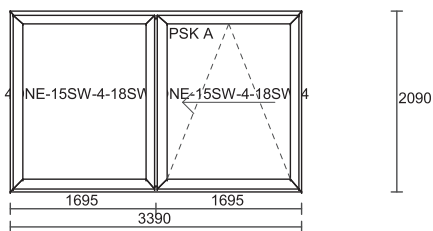

Poz. nr 21: Drzwi podnośno-przesuwne

Gabaryt: **3390 x 2090 mm**

Ilość: 1 szt

System: Schuco Cor CT 70

Kolor: 221 WINCHESTER, Winchester - 49240

Szkło: 4ONE-15SW-4-18SW-4

Cena: 4174 zł + 23%Vat