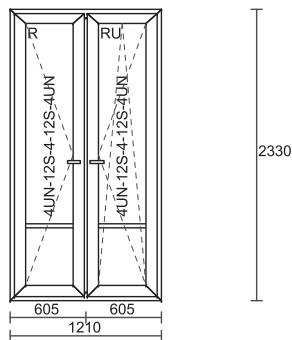

Poz. nr 9: Okno
Gabaryt: **1210 x 2330 mm**
Ilość: 1 szt
System: Schuco Cor Si 82
Kolor: 310 GOLD OAK, Golden oak - 49158
Szkło: 4UN-12S-4-12S-4UN

Cena: 1934,50 zł + 23%Vat