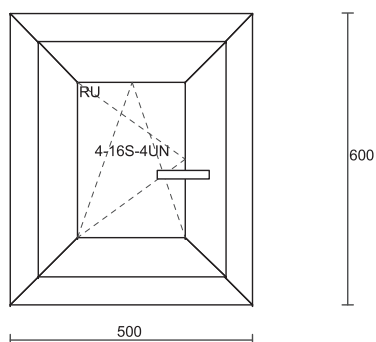

Lista okien i drzwi z PROMOCJI

Poz. nr 2: Okno

Gabaryt: **450 x 600 mm**

Ilość: 1 szt

System: Schuco Cor CT 70 TopAlu

Kolor: RAL 9016, pr.biały - nakładka alu. malo

Szkło: 4-16S-4UN

Cena: 283 zł + 23%Vat