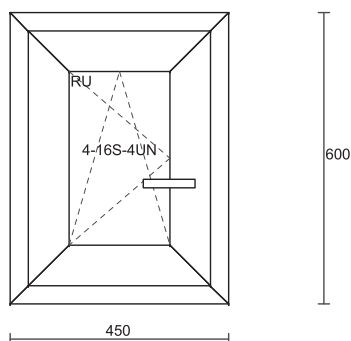

Lista okien i drzwi z PROMOCJI

Poz. nr 2: Okno

Gabaryt: **450 x 600 mm**

Ilość: 1 szt

System: Schuco Cor CT 70 TopAlu

Kolor: RAL 9016, pr.biały - nakładka alu. malo

Szkło: 4-16S-4UN

Cena: 283 zł + 23%Vat