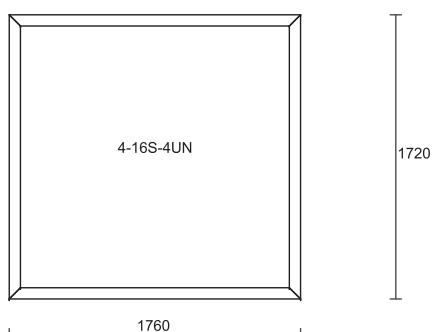

Poz. nr 20: Okno
Gabaryt: **1760 x 1720 mm**
Ilość: 1 szt
System: Schuco Cor CT 70
Kolor: 580 MAHAGON, Mahagoni-209701
Szkło: 4-16S-4UN

Cena: 386,50 zł + 23%Vat