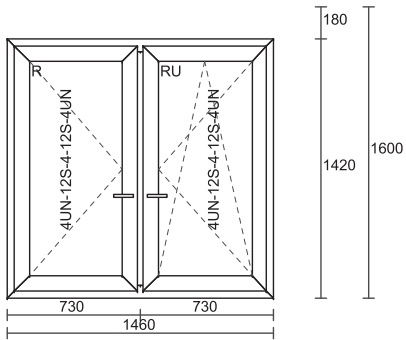

Poz. nr 7: Okno
Gabaryt: **1460 x 1600 mm**
Ilość: 1 szt
System: Schuco Cor CT 70
Kolor: 310 GOLD OAK, Golden oak - 49158
Szkło: 4UN-12S-4-12S-4UN

Cena: 885,50 zł + 23%Vat