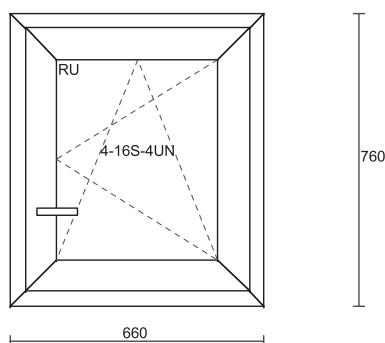

Poz. nr 4: Okno

Gabaryt: **660 x 760 mm**

Ilość: 1szt

System: Schuco Cor CT 70

Kolor: 160 Biały, Biały 9016

Szkło: 4-16S-4UN

Cena: 206 zł + 23%Vat