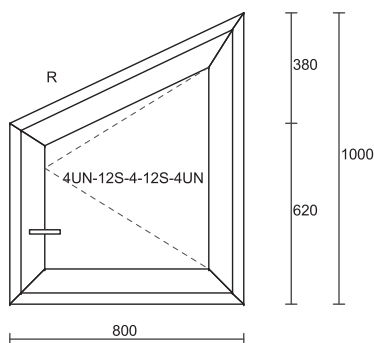

Poz. nr 36: Okno
Gabaryt: **800 x 1000 mm**
Ilość: 1 szt
System: Schuco Cor CT 70
Kolor: 610 GOLD OAK, Golden oak - 49158
Szkło: 4UN-12S-4-12S-4UN

Cena: 565,50 zł + 23%Vat