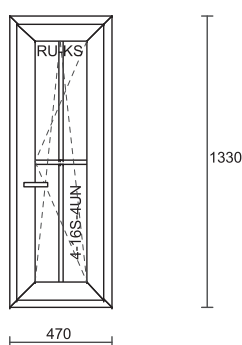

Cena: 226 zł + 23%Vat

Poz. nr 41: Okno
 Gabaryt: **470 x 1330 mm**
 Ilość: 6szt
 System: Aluplast 4000 ks 5a
 Kolor: 160 BIAŁY, Biały - 9016
 Szkło: 4-16S-4UN

Cena: 219 zł + 23%Vat

Poz. nr 51: Drzwi
 Gabaryt: **1040 x 2250 mm**
 Ilość: 1szt
 System: Schuco Cor CT 70 doors
 Kolor: 230 NUSSBAUM, Nussbaum-217800
 Szkło: PŁ KOL/KOL - 24H