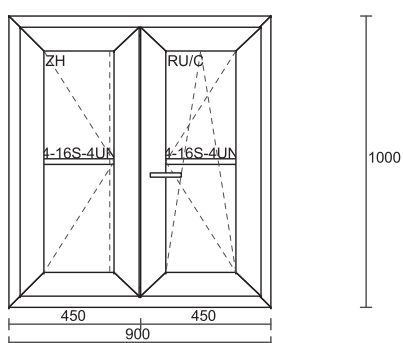

Poz. nr 64: Okno
Gabaryt: **900 x 1000 mm**
Ilość: 1szt
System: Schuco Cor CT 70
Kolor: 160 BIAŁY, Białe - 9016
Szkło: 4-16S-4UN

Cena: 405,50 zł + 23%Vat