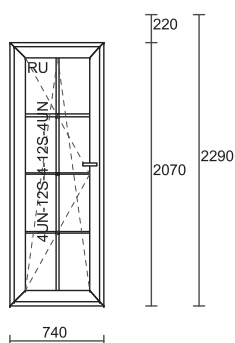

Poz. nr 19: Okno
Gabaryt: **740 x 2290 mm**
Ilość: 1 szt
System: Schuco Cor CT 70
Kolor: 160 BIAŁY, Biały - 9016
Szkło: 4UN-12S-4-12S-4UN

Cena: 520,50 zł + 23%Vat