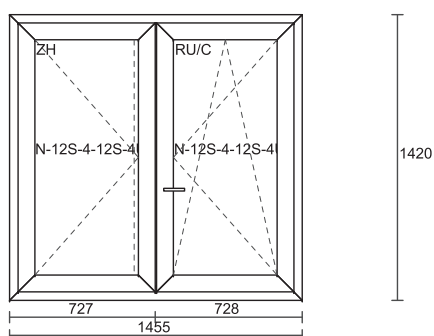

Gabaryt: **660 x 760 mm**

Ilość: 1szt

System: Schuco Cor CT 70

Kolor: 160 Biały, Biały 9016

Szkło: 4-16S-4UN

Cena: 206 zł + 23%Vat

Poz. nr 5: Okno

Gabaryt: **1455 x 1420 mm**