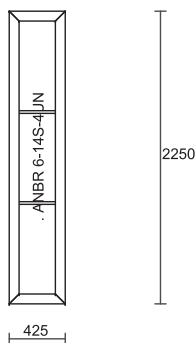

Poz. nr 52: Drzwi
Gabaryt: **425 x 2250 mm**
Ilość: 1 szt
System: Schuco Cor CT 70
Kolor: 230 NUSSBAUM, Nussbaum-217800
Szkło: ANBR 6-14S-4UN

Cena: 377 zł + 23%Vat