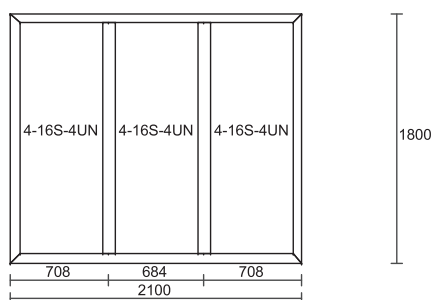

Poz. nr 59: Okno
Gabaryt: **2100 x 1800 mm**
Ilość: 1 szt
System: Schuco Cor CT 70
Kolor: 310 GOLD OAK, Golden oak-49158
Szkło: 4-16S-4UN

Cena: 760 zł + 23%Vat