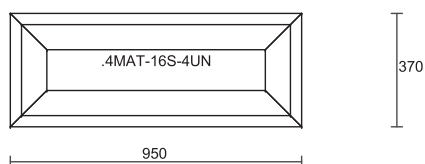

Poz. nr 40: Okno
Gabaryt: **950 x 370 mm**
Ilość: 2szt
System: Schuco Cor CT 70
Kolor: 730 ANTHRAZITGRAU, Anthrazitgrau - 7016
Szkło: 4MAT-16S-4UN

Cena: 226 zł + 23%Vat