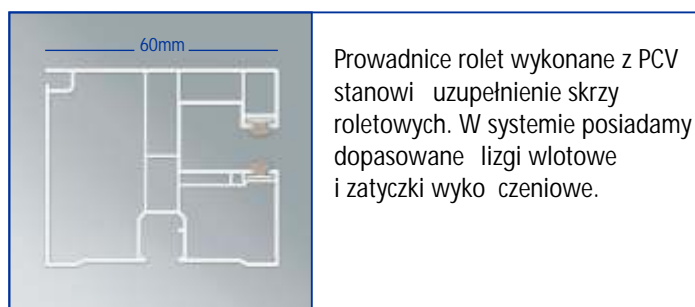

PROWADNICE w wykonaniu pojedynczym i podwójnym