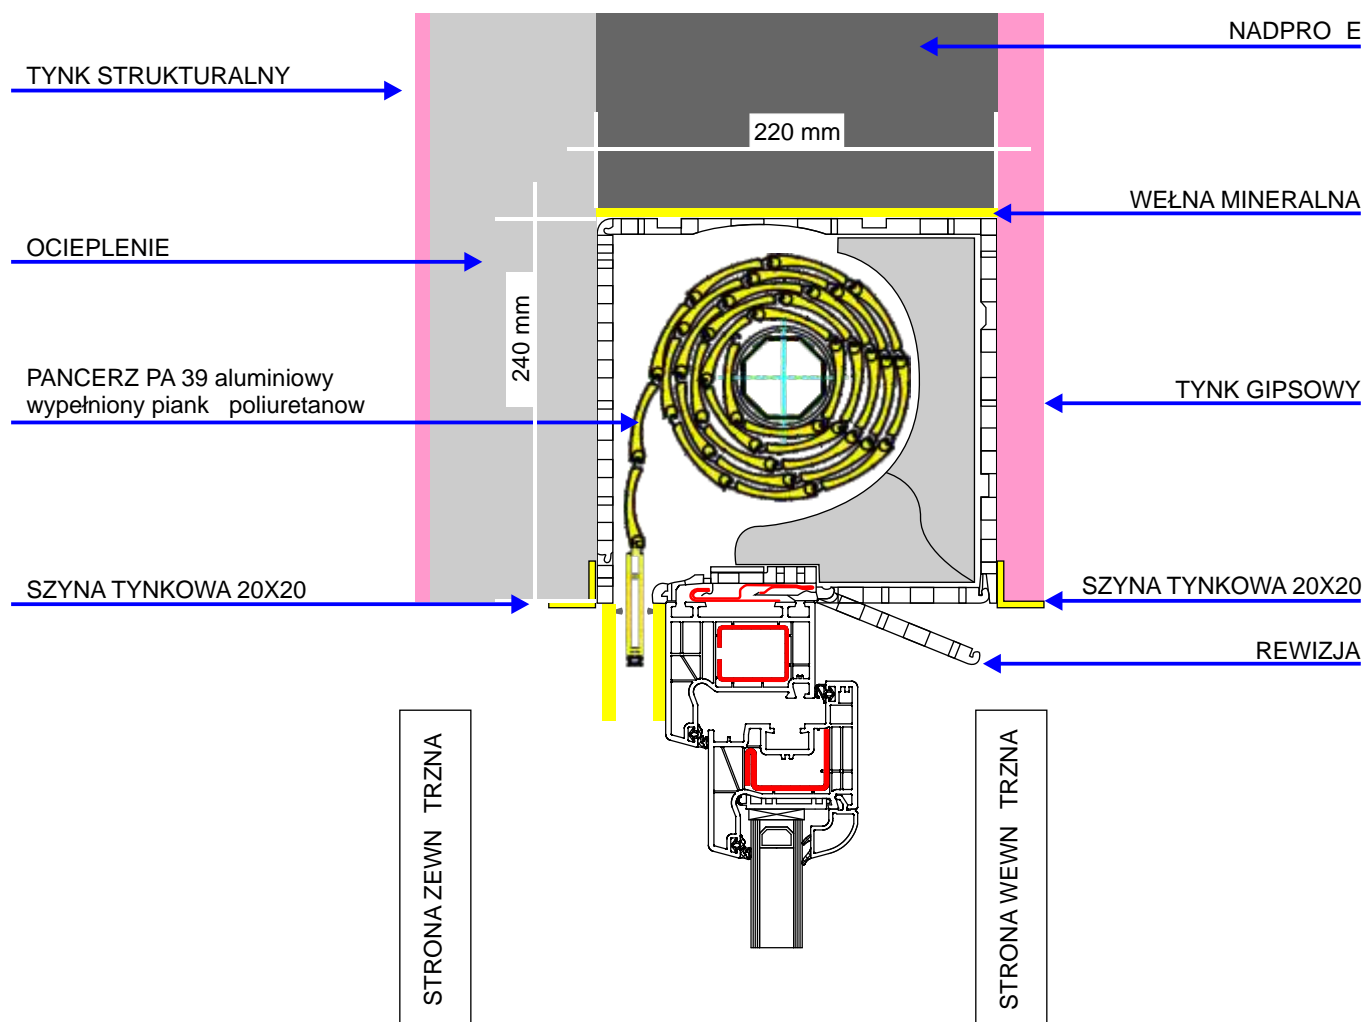

## ROLETA NADSTAWNA EXTE ELITE XT

Skrzynka roletowa 240 mm x 220 mm  
stosowana dla okna o wysokości do 2800 mm (wysokość liczona wraz ze skrzynką).