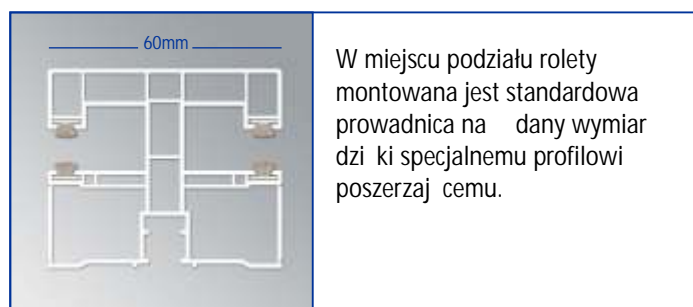

PROWADNICE w wykonaniu pojedynczym i podwójnym