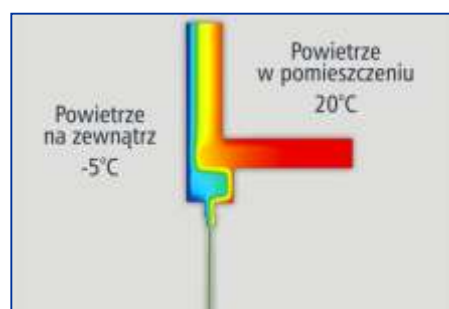

#### Dostępne kolory pancerza / lameli

w standardzie:

- biały
- antracyt
- beżowy
- brzozy
- orzech
- srebrny
- szary
- złoty dąb

inne kolory dostępne na zapytanie

Proste dopasowanie wkładu izolacyjnego.

Specjalne wzmocnienie stalowe dla okien o szerokości powyżej 1500mm. Opatentowana unikatowa propozycja daje pewne i bezszelnowe połączenie.