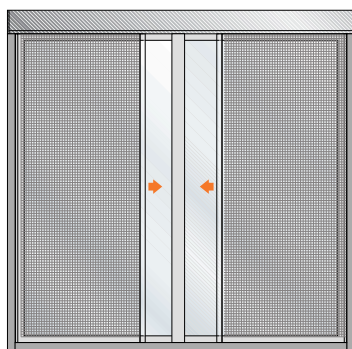

Maksymalna wysokość rolety z moskitierą okienną nie może przekroczyć 2550 mm.

### MOSKITIERA ZINTEGROWANA - MOBILNE WARIANTY

W standardzie dostępny wariant moskitiery przesuwanej z góry na dół, czyli tzw. „moskitiera okienna”

Na życzenie dostępna wersja z moskitierą przesuwaną poziomo, czyli tzw. „moskitiera drzwiowa”

Moskitiera okienna dzielona

Moskitiera drzwiowa obustronna (drzwi z ruchomym słupkiem)

Zestaw okno-drzwi balkonowe z moskitierą okienną i drzwiową w jednej skrzyni